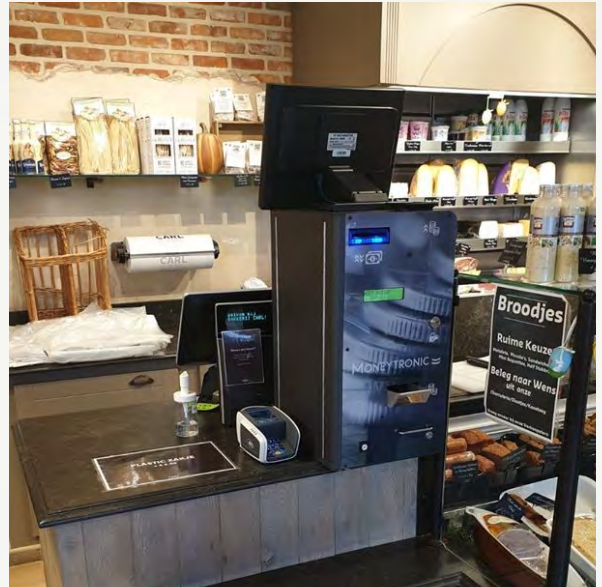

- Zonder Management software
- Standaard te gebruiken
- Leverbaar met of zonder printer.
- QR-code scanner optioneel

De machine kan online worden aangesloten via ADSL, alle transacties worden geregistreerd en kan ook op afstand worden beheerd: dit garandeert een constante en efficiënte controle van de dagelijkse zaken door het geautoriseerde personeel via ID-erkenning. Verschillende gebruikersprofielen kunnen worden gedefinieerd om veilige toegang te hebben tot het menu en machinebeheer.