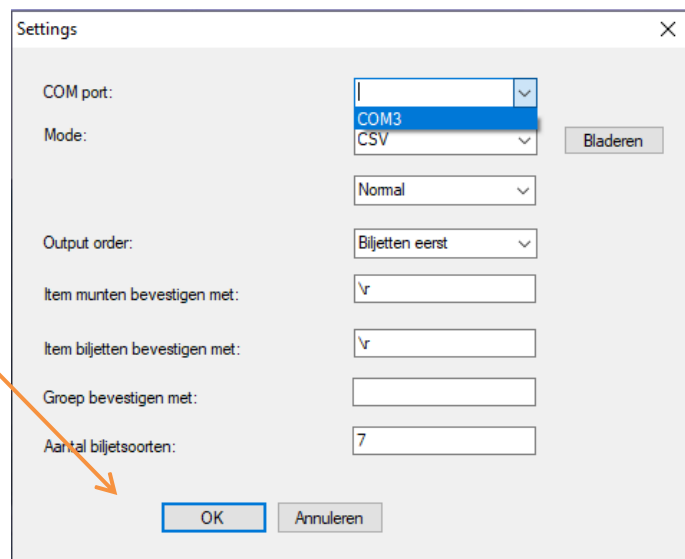

Een pop-up **'Settings'** opent nu.

Settings instellen:

- **COM port:** Selecteer de weergegeven COM (COM 3 is als voorbeeld)
- **Mode:** Verander CSV in Telling
- **Output order:** Selecteer Munten eerst

Alle overige settings blijven onveranderd!

Bevestig de instellingen met de **'OK'** knop.