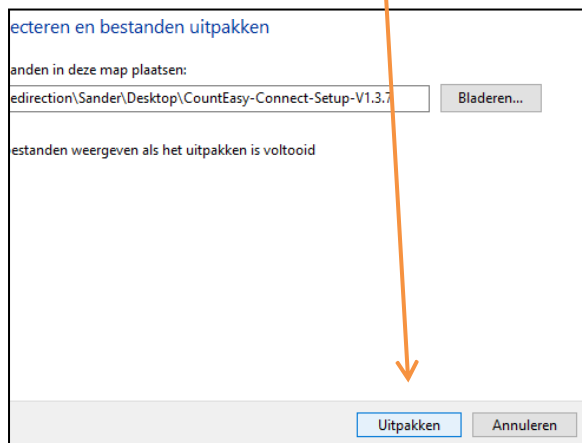

HANDLEIDING CountEasy Connect Software installatie

Voordat u begint met de installatie is het belangrijk te controleren op een vrije USB-poort op de PC waaraan de CountEasy kan worden gekoppeld.

Stap 1.

U hebt van ons een mail ontvangen met daarin een ZIP file als bijlage. Met 'rechter muisknop' selecteert u **'opslaan als'**.

Wij adviseren de map op het bureaublad op te slaan.

Rechter muisklik op de map CountEasy Connect Setup en selecteer **'Alles uitpakken...'**.

Bevestig met de knop **'Uitpakken'**.