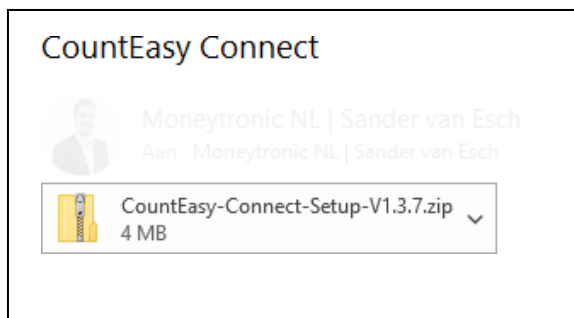

HANDLEIDING CountEasy Connect Software installatie

Voordat u begint met de installatie is het belangrijk te controleren op een vrije USB-poort op de PC waaraan de CountEasy kan worden gekoppeld.

Stap 1.

U hebt van ons een mail ontvangen met daarin een ZIP file als bijlage. Met 'rechter muisknop' selecteert u **'opslaan als'**.

Wij adviseren de map op het bureaublad op te slaan.

Rechter muisklik op de map CountEasy Connect Setup en selecteer **'Alles uitpakken...'**.

Bevestig met de knop **'Uitpakken'**.