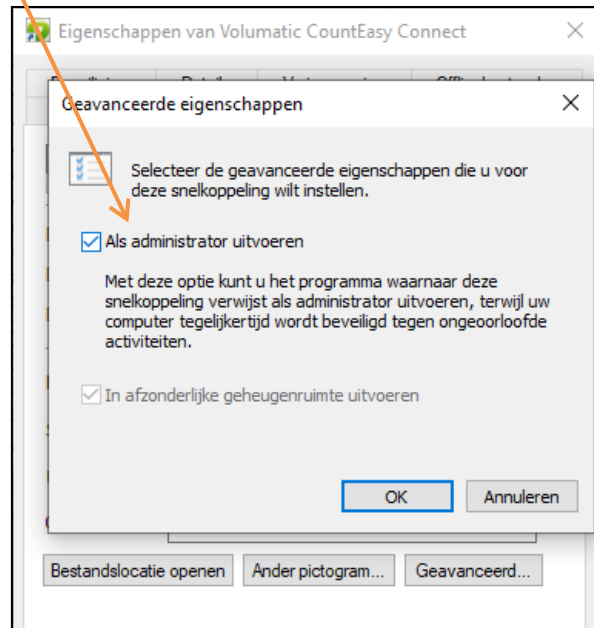

Alle overige settings blijven onveranderd!

Bevestig de instellingen met de **'OK'** knop.

## Stap 4.

Tot slot, ga naar het Bureaublad. Rechtermuisklik op de snelkoppeling  Eigenschappen  Geavanceerd... Vink 'Als administrator uitvoeren' en sla de instellingen op.