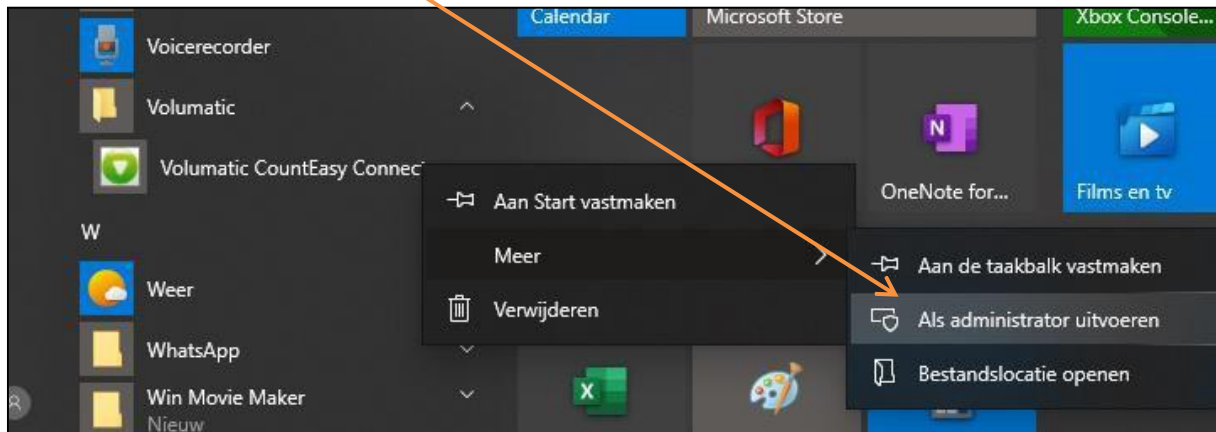

Een pop-up verschijnt, selecteer 'Ja'

Als de software is geïnstalleerd drukt u op 'Close'

## Stap 3.

Ga nu naar het Windows Start Menu, open de map Volumatic, rechtermuisknop  meer  **'Als administrator uitvoeren'**

Een pop-up **'Settings'** opent nu.

Settings instellen:

- **COM port:** Selecteer de weergegeven COM (COM 3 is als voorbeeld)
- **Mode:** Verander CSV in Telling
- **Output order:** Selecteer Munten eerst